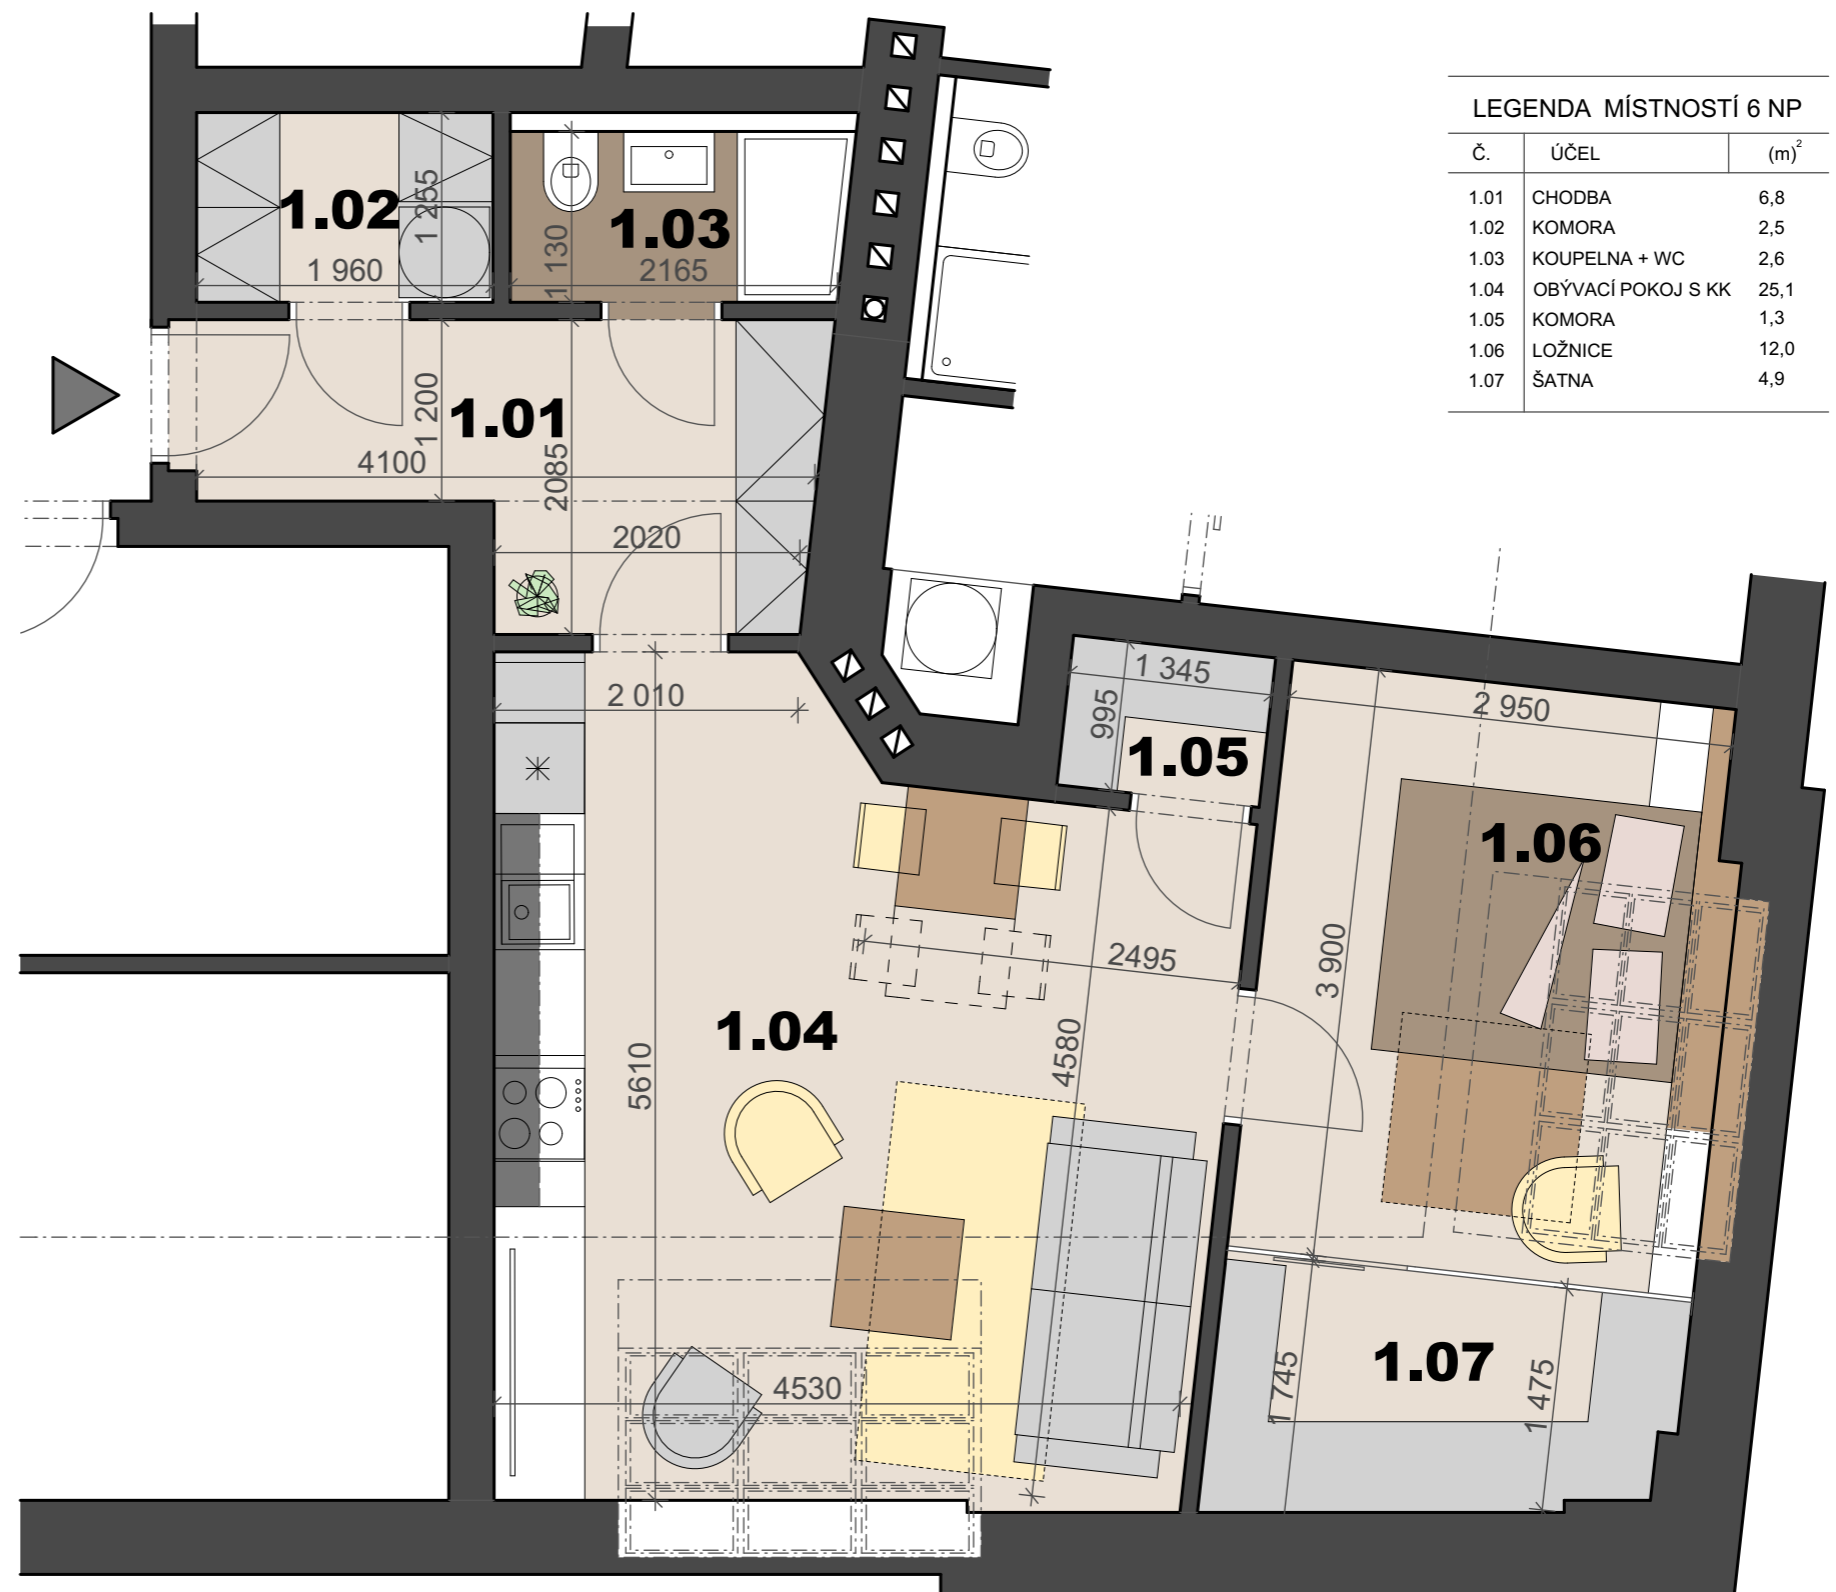

Umístění bytu na patře - 6.NP

Dispozice bytu v 6.NP

LEGENDA MÍSTNOSTÍ 6 NP

Č.	ÚČEL	(m) <sup>2</sup>
1.01	CHODBA	6,8
1.02	KOMORA	2,5
1.03	KOUPELNA + WC	2,6
1.04	OBÝVACÍ POKOJ S KK	25,1
1.05	KOMORA	1,3
1.06	LOŽNICE	12,0
1.07	ŠATNA	4,9