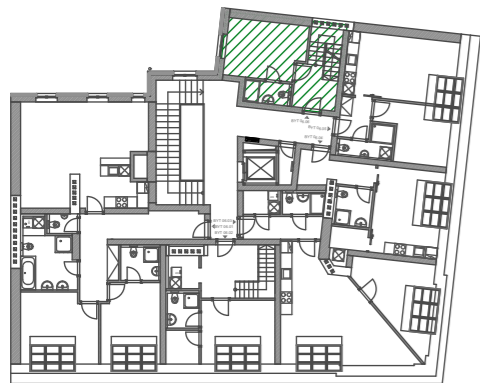

Umístění bytu na patře - 6.NP

Umístění bytu na patře - 7.NP

Dispozice bytu v 7.NP

LEGENDA MÍSTNOSTÍ 7 NP

Č.	ÚČEL	(m) <sup>2</sup>
2.01	OBYT.KUCHYNĚ SE SCHODIŠTĚM	35,31
2.02	KOUPELNA S WC	5,06
2.03	LOŽNICE	10,65
2.04	WC	2,07
2.05	CHODBA	2,75
2.06	POKOJ	14,62
2.07	ŠATNA	3,74
2.08	KOUPELNA S WC	8,93
2.09	OBÝVACÍ POKOJ	19,7
2.10	TERASA	9,9

Dispozice bytu v 6.NP

LEGENDA MÍSTNOSTÍ 6 NP

Č.	ÚČEL	(m) <sup>2</sup>
1.01	CHODBA	8,9
1.02	KOUPELNA + WC	2,8
1.03	PRACOVNA	12,3