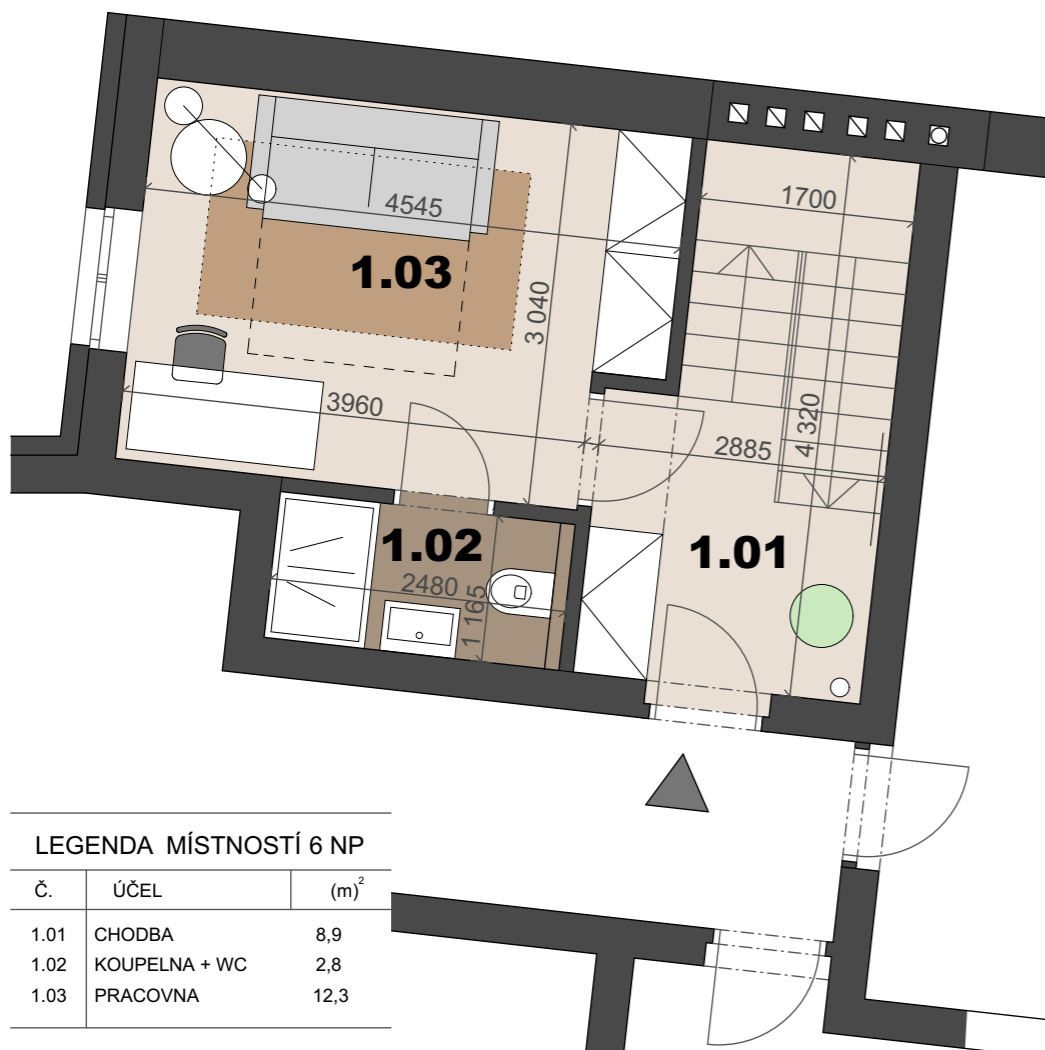

Umístění bytu na patře - 6.NP

Umístění bytu na patře - 7.NP

Dispozice bytu v 7.NP

LEGENDA MÍSTNOSTÍ 7 NP

Č.	ÚČEL	(m) <sup>2</sup>
2.01	OBYT.KUCHYNĚ SE SCHODIŠTĚM	35,31
2.02	KOUPELNA S WC	5,06
2.03	LOŽNICE	10,65
2.04	WC	2,07
2.05	CHODBA	2,75
2.06	POKOJ	14,62
2.07	ŠATNA	3,74
2.08	KOUPELNA S WC	8,93
2.09	OBÝVACÍ POKOJ	19,7
2.10	TERASA	9,9

Dispozice bytu v 6.NP

LEGENDA MÍSTNOSTÍ 6 NP

Č.	ÚČEL	(m) <sup>2</sup>
1.01	CHODBA	8,9
1.02	KOUPELNA + WC	2,8
1.03	PRACOVNA	12,3