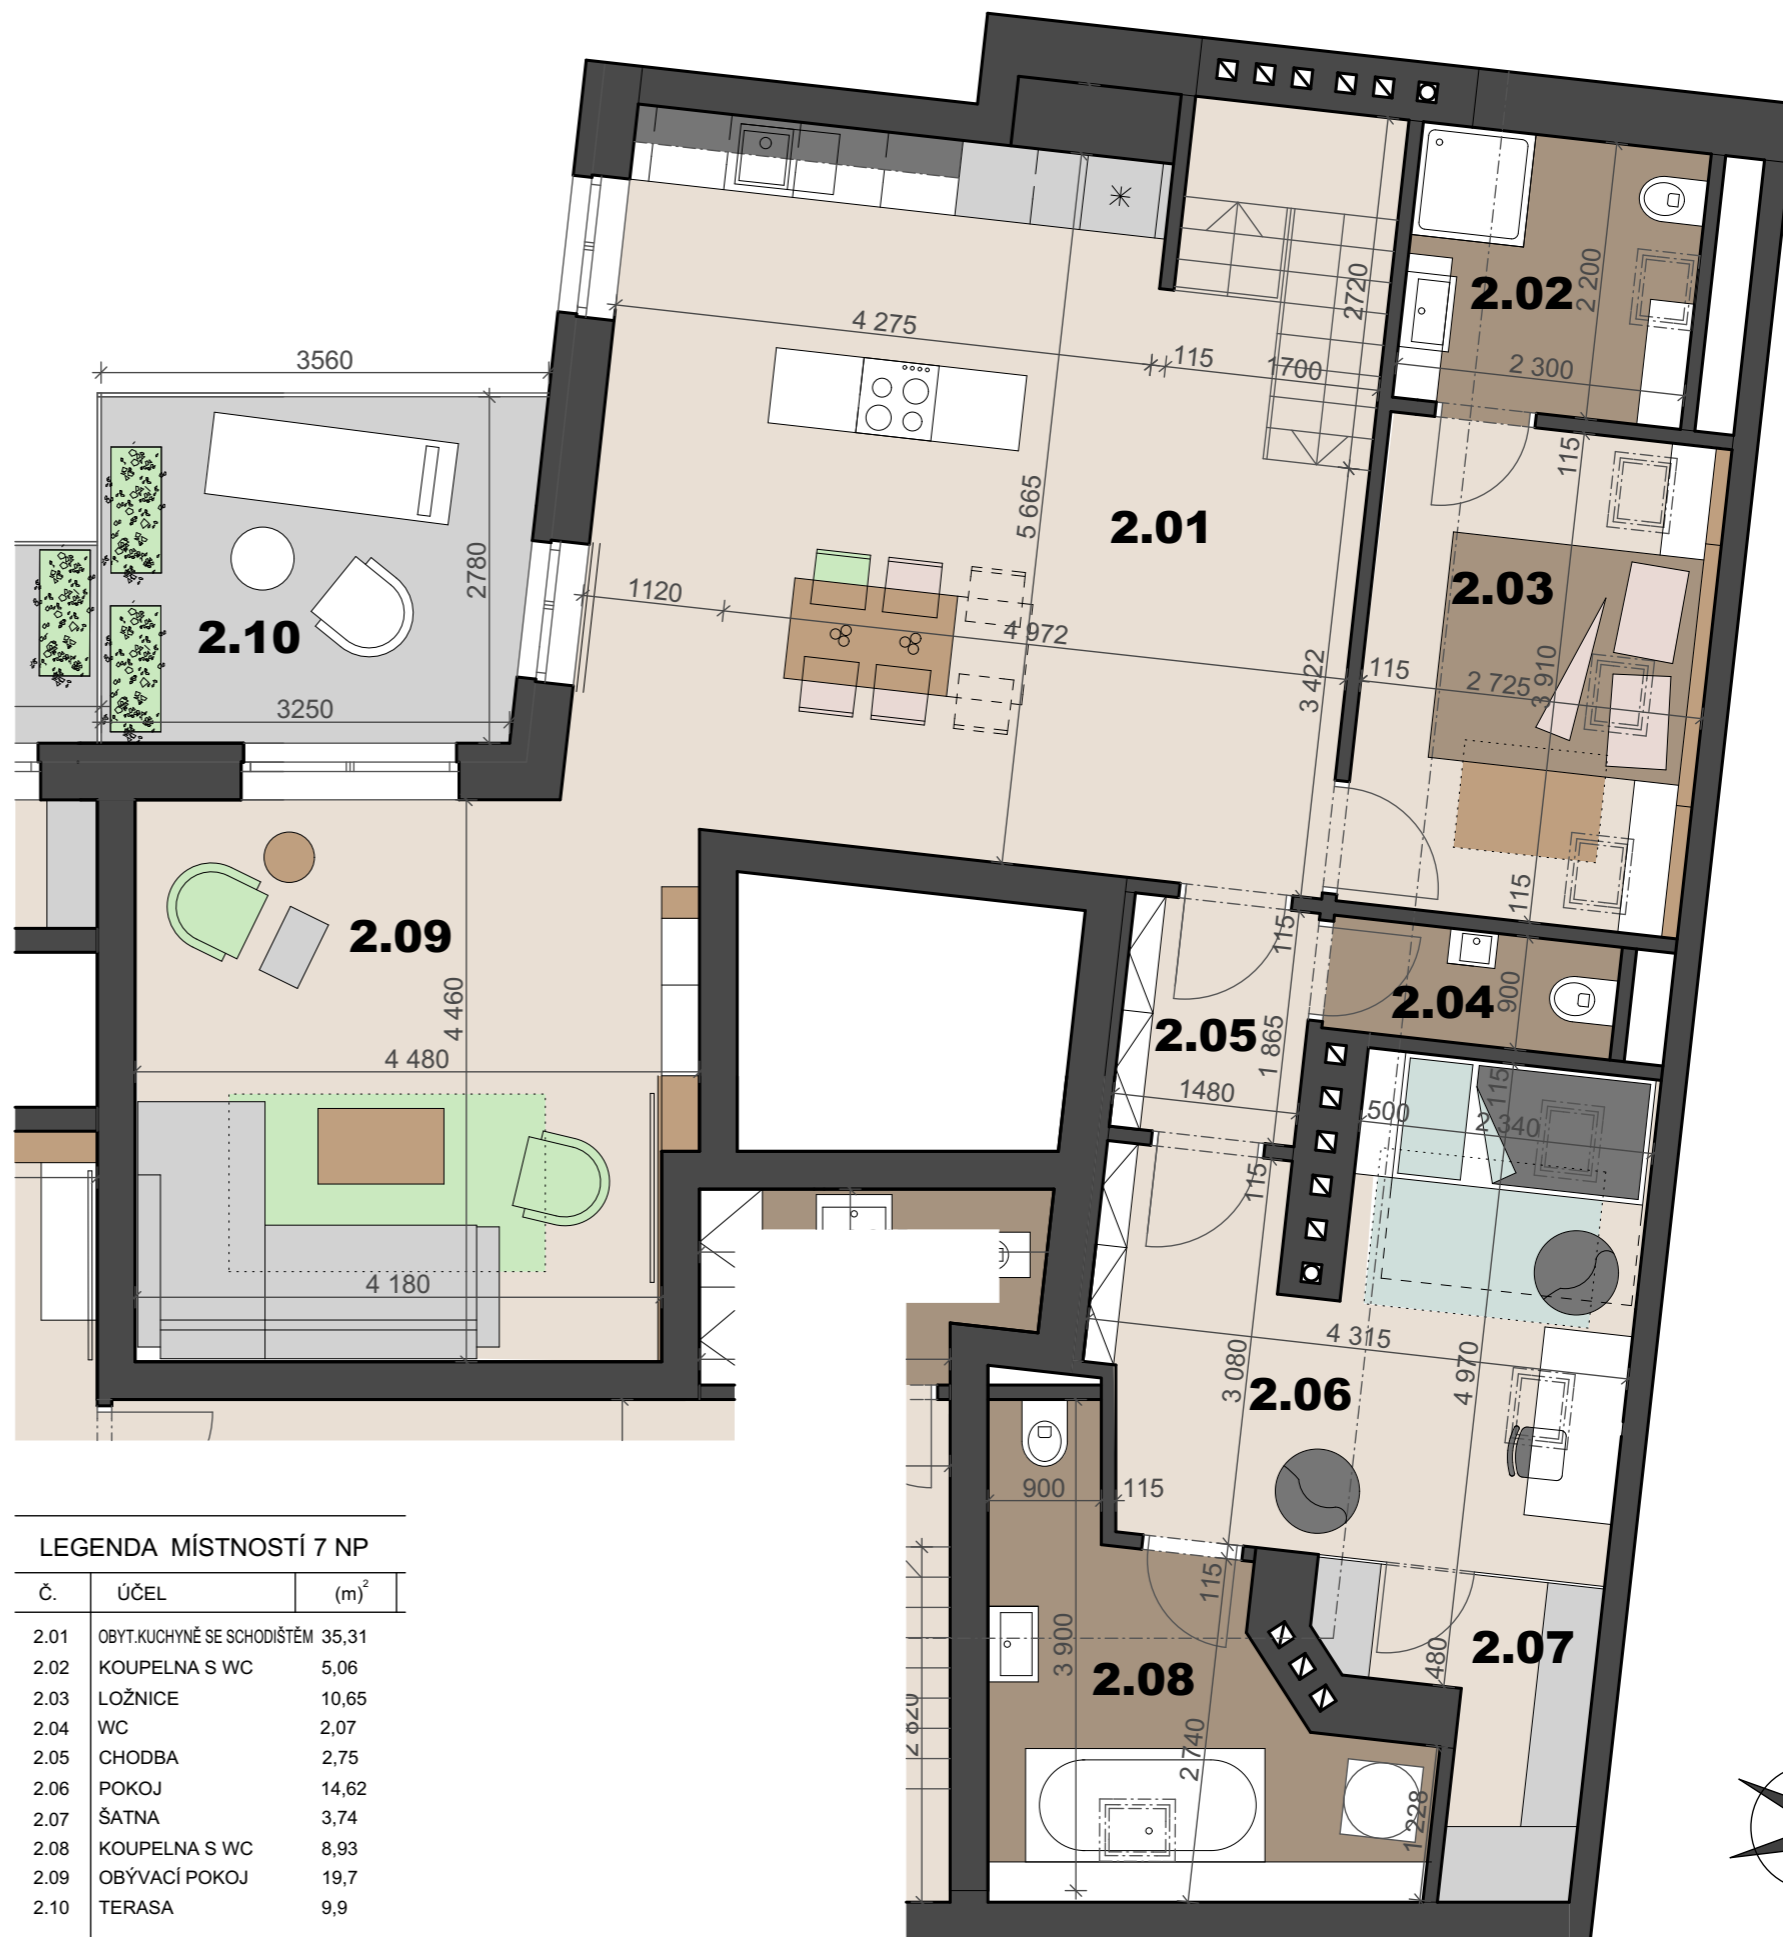

Umístění bytu na patře - 6.NP

Umístění bytu na patře - 7.NP

Dispozice bytu v 7.NP

LEGENDA MÍSTNOSTÍ 7 NP

Č.	ÚČEL	(m) <sup>2</sup>
2.01	OBYT.KUCHYNĚ SE SCHODIŠTĚM	35,31
2.02	KOUPELNA S WC	5,06
2.03	LOŽNICE	10,65
2.04	WC	2,07
2.05	CHODBA	2,75
2.06	POKOJ	14,62
2.07	ŠATNA	3,74
2.08	KOUPELNA S WC	8,93
2.09	OBÝVACÍ POKOJ	19,7
2.10	TERASA	9,9

Dispozice bytu v 6.NP

LEGENDA MÍSTNOSTÍ 6 NP

Č.	ÚČEL	(m) <sup>2</sup>
1.01	CHODBA	8,9
1.02	KOUPELNA + WC	2,8
1.03	PRACOVNA	12,3